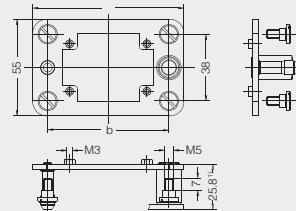

### 安装架 Mounting

用于H version  
for H version housings

规格 Size	型号 Designation	订货号 Part Number
6B	HP6B-MF	09400009921
10B	HP10B-MF	09400009922
16B	HP16B-MF	09400009923
24B	HP24B-MF	09400009924

规格 Size	a	b
6B	70	96
10B	83	109
16B	103	129
24B	130	156

### 对接架 Docking frame

规格 Size	型号 Designation	订货号 Part Number
6B	H6B-ADK	09300061701
10B	H10B-ADK	09300101701
16B	H16B-ADK	09300161701
24B	H24B-ADK	09300241701

#### 技术参数 Technical characteristics

材料 Material  
-对接架 Docking frame 不锈钢 stainless steel  
-固定螺栓 Fixing screws 铁, 镀锌 steel, zinc-plated

插入容差 Pull-in-range  
-x轴 x-axis ±1.5mm  
-y轴 y-axis ±1.5mm  
拔插次数 Mechanical working life ≥500

#### 安装开口 Assembly cut put

1) 距离 电气针和光线电缆距离最大27mm  
气动针距离最大26.5mm  
Distance for electrical and F.O. contacts max. 27 mm; for pneumatic contacts max. 26.5 mm