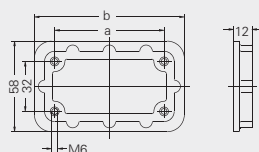

规格 Size	型号 Designation	订货号 Part Number
6B	HP6B-MF	09400009921
10B	HP10B-MF	09400009922
16B	HP16B-MF	09400009923
24B	HP24B-MF	09400009924